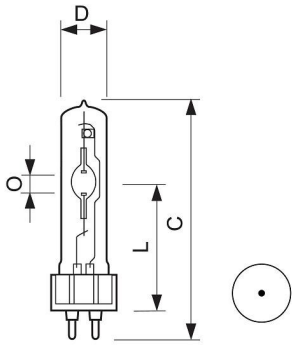

### 適用場所

- 強調與展示照明，營造清亮晶瑩的效果，為零售業最理想的照明方案
- 戶外裝飾泛光照明

型號	C(mm)	D(mm)	L(mm)	O(mm)
CDM-T Elite 35W	103	20	56	4.3
CDM-T Elite 50W	103	20	56	6
CDM-T Elite 70W	103	20	56	5.75

產品型號	耗電量 (W)	電子式安定器光通量(lm)	演色性 (CRI)	色溫 (K)	管電壓 (V)	管電流 (A)	燈座
CDM-T Elite 35W/930	39	4000/3900	90	3000	85	0.45	G12
CDM-T Elite 50W/930	50	5400	90	3000	90	0.57	G12
CDM-T Elite 70W/930	73	7800/7600	90	3000	87	0.84	G12
CDM-T Elite 35W/942	39	3700	90	4200	84	0.45	G12
CDM-T Elite 70W/942	73	7500	90	4200	84	0.89	G12